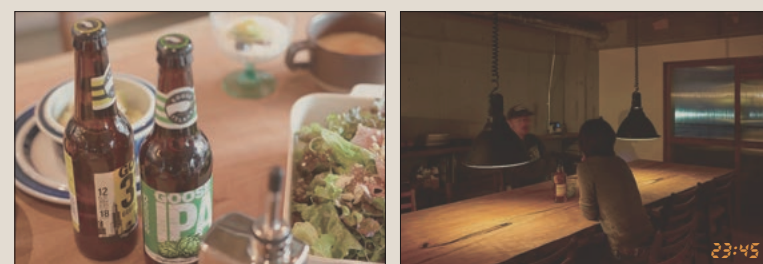

A splendid time that starts in the kitchen

朝起きると、何も考えることなく キッチンへ向かう。一杯の水を飲んで、身体が目覚ます。カーテンを開けるとやわらかな光がダイニングテーブルの木目を美しく浮かび上がらせる。新しい一日が始まる。休日の午後は、ゆっくりとコーヒーをたて、ソファで読書。たまにうたた寝。顔をあげると視界の端には、いつもキッチンがある。無垢一枚板のキッチンカウンターは、お気に入りの家具のように部屋に溶け込む。今夜は気の置けない仲間が集まるホームパーティ。旅先で手に入れたクラフトビールとっておきのワイン。そして飾らない料理がテーブルに並ぶ。食べてしゃべって笑って飲んで、楽しい時間がループする。こんな空間を持つことが、大人の贅沢ってやつだと思う。