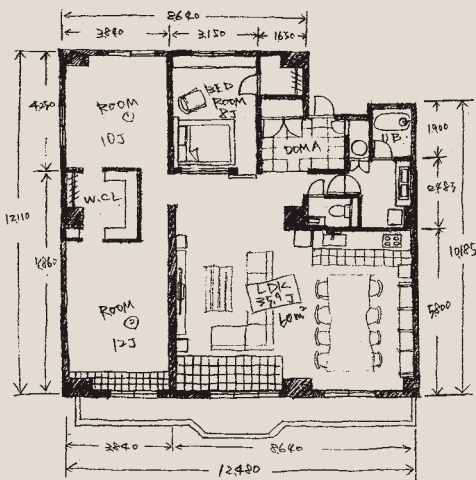

男の理想の暮らしを具現化した無骨なスペース。

家づくりには、家族のさまざまな想いが反映される。妻の夢、夫の理想、子どもの願いが入り乱れ、結果、無難なプランに収まっていく。マンションのフルリノベーションによるこの住まいは、どこまでもわがままに“男の理想の暮らし”をカタチにしたもの。145㎡2LDKの広々とした空間は、SQUARE代表の林貴徳にとって、今自分が住みたい100点満点の住まい。一切の妥協なく、カッコイイ大人の暮らしを具現化している。だから住まいの細部に至るまで、テイストにブレがない。ダサイところが見あたらぬ。一枚板のキッチンカウンター、アイアンのサッシ、コンクリートむき出しの壁が無骨な空間をつくる。広いリビングダイニングと一体化した開放的なオープンキッチンは、ホームパーティにうってつけの作り。好きな映画鑑賞のため、リビングには巨大スクリーンとプロジェクターを完備し、バルコニーへと続く掃き出し窓の前には、バイクや自転車の手入れもできる土間を設置。壁を塗ったり、タイルを貼ったり、収納を設置したり、暮らしながらまだまだ変えていける余地もある。3年後、5年後、どのような進化を遂げるかが楽しみになる空間だ。