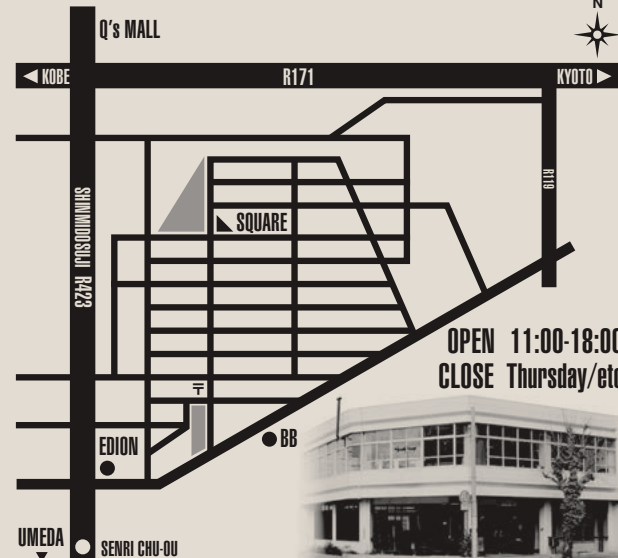

SQUARE

Rental Space

Rental fee: ¥40,000~
詳しくはお問い合わせ下さい。

TEL: 072-737-9234

SEMBA SHOP

FURNITURE + FACTORY + VINTAGE + CAFE

OPEN 11:00-18:00
CLOSE Thursday/etc.

1-8-58, Semba Higashi, Minoh-shi, Osaka, 562-0035, Japan
TEL:072-737-9234 MAIL:s-works@square-factory.com